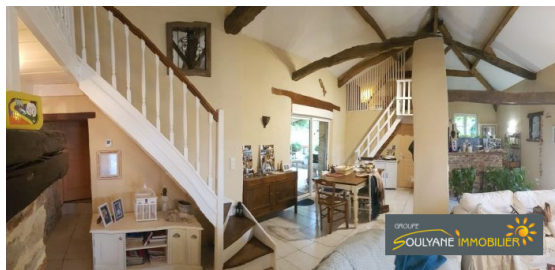

SASU au capital de 3 000 € • SIRET 830 896 627 • TVA 00015 • Carte pro 4703 2017 000 020 578 délivrée par CCI LOT ET GARONNE • Caisse de garantie SOCAF 26 av de suffren 75015 paris d' un montant de 110 000 € 0 • N° RCP 31 348 auprès de S.A.A. 26, av de suffren 75015 paris
Document non contractuel